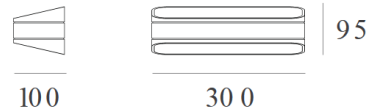

## atelier sedap

---

Производитель:	Atelier Sedap
Страна происхождения:	Франция
Источник света:	Светодиоды LED 2 x 12Вт / 350mA белый теплый световой поток: 1300lm прямой свет + 1300lm отраженный свет, светодиоды и электронный ист. питания включены в комплект поставки
Материал:	Парижский гипс
Вес:	2,5 кг